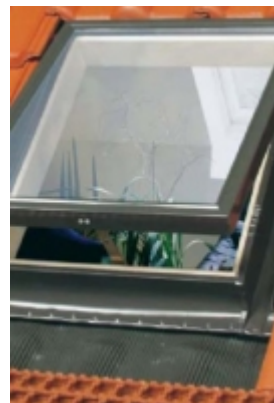

Arquitektonica

Arquitektonica

Ventana Optilight WGI

Ventana de proyección basculante que permite apertura total, con cerco tapajuntas universal incluido y ventilación de 2 posiciones de apertura en manilla.

Â

- Fabricación en madera de pino nórdico impregnado al vacío y doble mano de barniz acrílico ecológico.
- Hoja revestida con perfil de aluminio lacado en color gris y junta perimetral.
- Manilla con posición de cierre y doble apertura para ventilación.
- Tapajuntas universal integrado con babero inferior.
- Pernos de cierre redondeados para evitar accidentes.