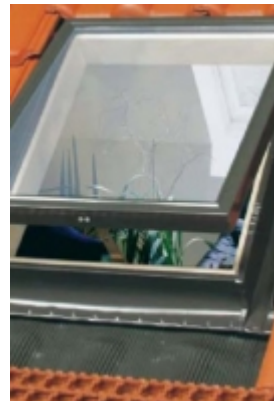

Arquitektonica

Arquitektonica

Ventana Optilight WGI

Ventana de proyección basculante que permite apertura total, con cerco tapajuntas universal incluido y ventilación de 2 posiciones de apertura en manilla.

Â

- Fabricación en madera de pino nórdico impregnado al vacío y doble mano de barniz acrílico ecológico.
- Hoja revestida con perfil de aluminio lacado en color gris y junta perimetral.
- Manilla con posición de cierre y doble apertura para ventilación.
- Tapajuntas universal integrado con babero inferior.
- Pernos de cierre redondeados para evitar accidentes.