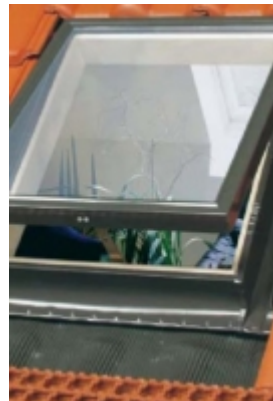

## Ventana Optilight WGI

Ventana de proyección basculante que permite apertura total, con cerco tapajuntas universal incluido y ventilación de 2 posiciones de apertura en manilla.

Â

- Fabricación en madera de pino nórdico impregnado al vacío y doble mano de barniz acrílico ecológico.
- Hoja revestida con perfil de aluminio lacado en color gris y junta perimetral.
- Manilla con posición de cierre y doble apertura para ventilación.
- Tapajuntas universal integrado con babero inferior.
- Pernos de cierre redondeados para evitar accidentes.